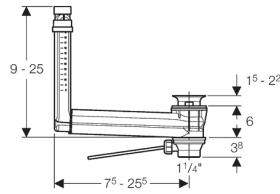

Geberit Clou mosdókagyló csatlakozó, emelőrúddal

**felhasználási terület**

- Rejtett túlfolyós mosdókhoz

Jellemzők

- EN 274-3 szerinti minőségellenőrzés
- Higiénikus az optimális áramlásnak köszönhetően
- Lezárható kifolyószelep
- Emelőrudas működtetés
- Láthatatlan túlfolyó funkció
- A hossz és a magasság hozzáigazítható a mosdókhoz

Műszaki adat

Alapanyag

Műanyag

Csomag tartalma

- Kifolyószelep
- Működtetőkar
- Záródugó
- Mosdókagyló csatlakozás

cikk**Cikksz.****152.018.00.1**